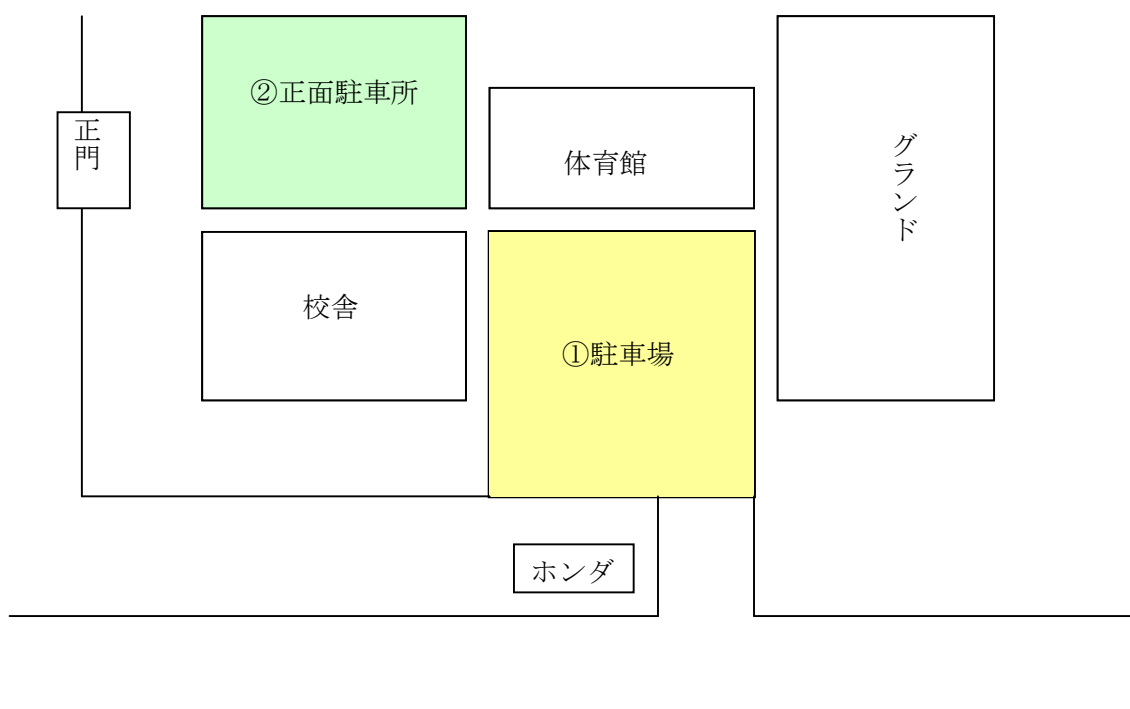

## 練習時の送迎についてのお願い（清水中会場）

\* 会場へ起こしの際は次の駐車場利用規則をお守り下さい。

- ・ 選手の練習を見学される保護者の方は①の駐車場をご利用下さい。
- ・ 練習を見学されない保護者の方は②の駐車場で選手を降ろし、速やかにお帰り下さい。